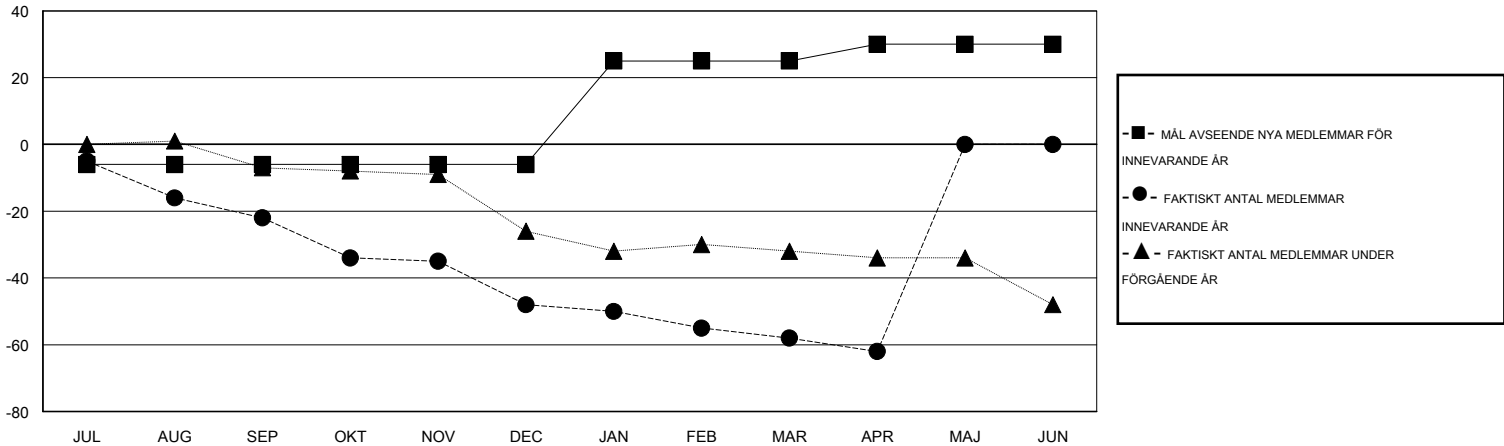

MONTHLY MEMBERSHIP PROGRESS REPORT

District 104 G

Results as of: 4/30/2015

GMT: Kenneth Persson

OMRÅDE NORWAY

GMT KO 4

Klubbar					Medlemmar				
RESULTAT FÖR 2014-2015					RESULTAT FÖR 2014-2015				
KVARTAL	MÅL AVSEENDE NYA KLUBBAR	NYA KLUBBAR	AVFÖRDA KLUBBAR	NETTOTILLVÄX T/MINSKNING	KVARTAL	MÅL AVSEENDE NYA MEDLEMMAR	CHARTER OCH TILLAGDA NYA MEDLEMMAR	AVFÖRDA MEDLEMMAR	NETTOTILLVÄX T/MINSKNING
JUL/AUG/SEP	0	0	0	0	JUL/AUG/SEP	-6	14	36	-22
OKT/NOV/DEC	0	0	1	-1	OKT/NOV/DEC	0	13	39	-26
JAN/FEB/MAR	1	0	0	0	JAN/FEB/MAR	31	13	23	-10
APR/MAJ/JUN	0	0	0	0	APR/MAJ/JUN	5	0	4	-4

MÅL OCH FAKTISKT ANTAL NYA KLUBBAR

MÅL OCH FAKTISKT ANTAL MEDLEMMAR

NEDLAGDA KLUBBAR: 1	22 CLUBS OF 54 TOG UPP EN ELLER FLER NYA MEDLEMMAR	KÖNSFÖRDELNING
		MAN 921 (79.06%)
		KVINNA 244 (20.94%)
AVFÖRDA MEDLEMMAR	KLICKA HÄR FÖR INFORMATION OM STATUS	FAMILJMEDLEMMAR 10
AVLIDNA 12		HUVUDMAN I HUSHÄLLET 5
NEDLAGD KLUBB 0		INGEN HUVUDMAN I HUSHÄLLET 5
ÖVRIGA 90		
TOTAL 102		