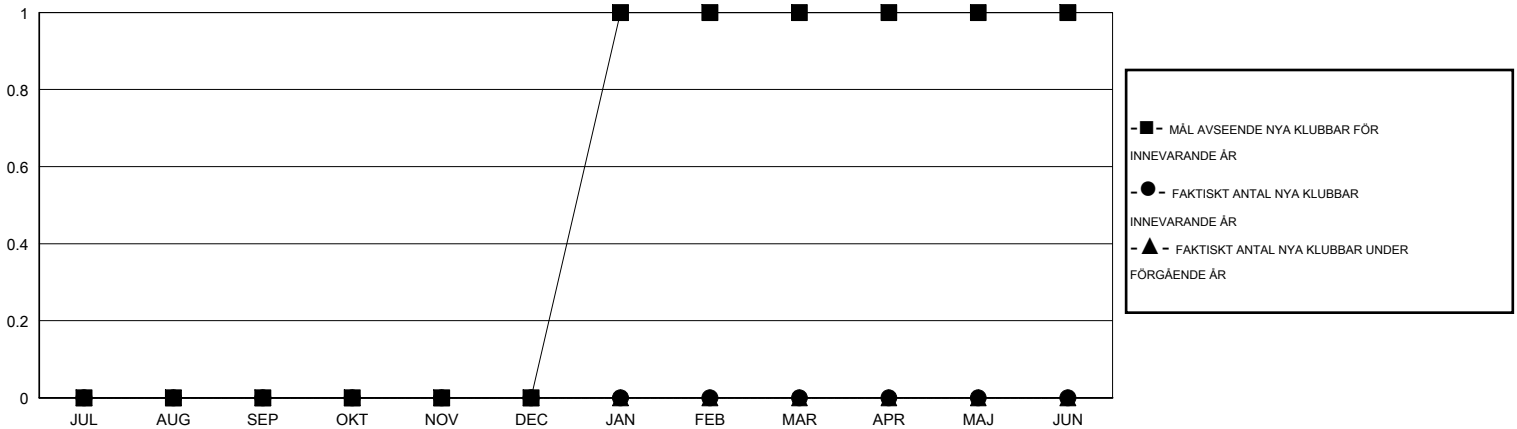

MONTHLY MEMBERSHIP PROGRESS REPORT

District 104 G

Results as of: 4/30/2015

GMT: Kenneth Persson

OMRÅDE NORWAY

GMT KO 4

Klubbar					Medlemmar				
RESULTAT FÖR 2014-2015					RESULTAT FÖR 2014-2015				
KVARTAL	MÅL AVSEENDE NYA KLUBBAR	NYA KLUBBAR	AVFÖRDA KLUBBAR	NETTOTILLVÄX T/MINSKNING	KVARTAL	MÅL AVSEENDE NYA MEDLEMMAR	CHARTER OCH TILLAGDA NYA MEDLEMMAR	AVFÖRDA MEDLEMMAR	NETTOTILLVÄX T/MINSKNING
JUL/AUG/SEP	0	0	0	0	JUL/AUG/SEP	-6	14	36	-22
OKT/NOV/DEC	0	0	1	-1	OKT/NOV/DEC	0	13	39	-26
JAN/FEB/MAR	1	0	0	0	JAN/FEB/MAR	31	13	23	-10
APR/MAJ/JUN	0	0	0	0	APR/MAJ/JUN	5	0	4	-4

MÅL OCH FAKTISKT ANTAL NYA KLUBBAR